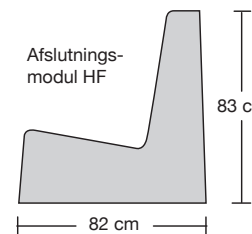

SCALA

Moduloversigt

Ryesberg Møbelfabrik

- en del af Jydsk Møbelværk

Her er et par eksempler:

Skala 1:30

1 cm på tegning = 30 cm

Afslutningsmoduler kan anvendes i stedet for armlæn.