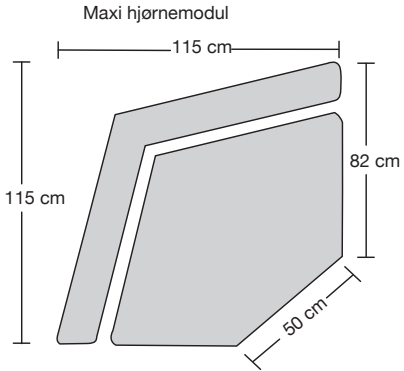

SCALA

Moduloversigt

Ryesberg Møbelfabrik

- en del af Jydsk Møbelværk

Her er et par eksempler:

Skala 1:30

1 cm på tegning = 30 cm

Afslutningsmoduler kan anvendes i stedet for armlæn.