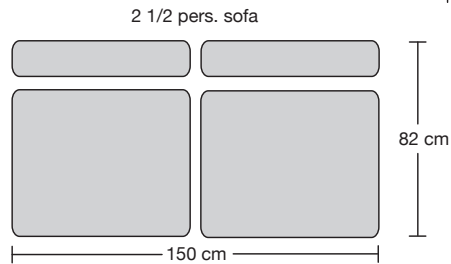

SCALA

Moduloversigt

Ryesberg Møbelfabrik

- en del af Jydsk Møbelværk

Her er et par eksempler:

Skala 1:30

1 cm på tegning = 30 cm

Afslutningsmoduler kan anvendes i stedet for armlæn.