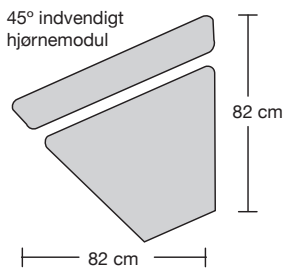

SCALA

Moduloversigt

Ryesberg Møbelfabrik

- en del af Jydsk Møbelværk

Her er et par eksempler:

Skala 1:30

1 cm på tegning = 30 cm

Afslutningsmoduler kan anvendes i stedet for armlæn.