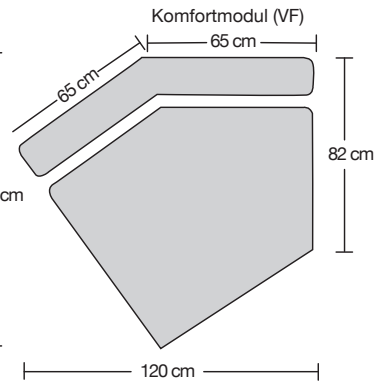

SCALA

Moduloversigt

Ryesberg Møbelfabrik

- en del af Jydsk Møbelværk

Her er et par eksempler:

Skala 1:30

1 cm på tegning = 30 cm

Afslutningsmoduler kan anvendes i stedet for armlæn.