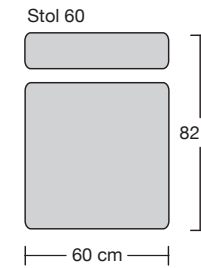

SCALA

Moduloversigt

Ryesberg Møbelfabrik

- en del af Jydsk Møbelværk

Her er et par eksempler:

Skala 1:30

1 cm på tegning = 30 cm

Afslutningsmoduler kan anvendes i stedet for armlæn.