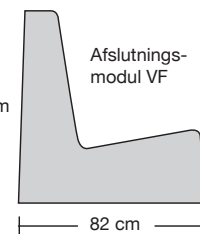

SCALA

Moduloversigt

Ryesberg Møbelfabrik

- en del af Jydsk Møbelværk

Her er et par eksempler:

Skala 1:30

1 cm på tegning = 30 cm

Afslutningsmoduler kan anvendes i stedet for armlæn.