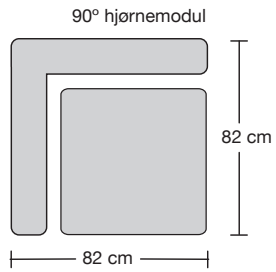

SCALA

Moduloversigt

Ryesberg Møbelfabrik

- en del af Jydsk Møbelværk

Her er et par eksempler:

Skala 1:30

1 cm på tegning = 30 cm

Afslutningsmoduler kan anvendes i stedet for armlæn.