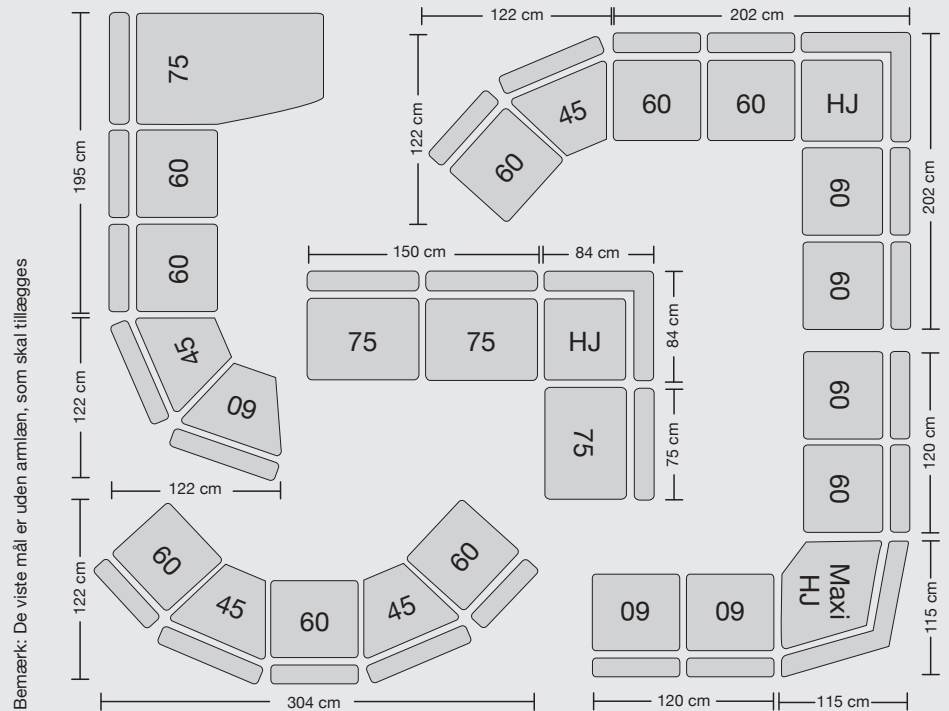

SCALA

Moduloversigt

Ryesberg Møbelfabrik

- en del af Jydsk Møbelværk

Her er et par eksempler:

Skala 1:30

1 cm på tegning = 30 cm

Afslutningsmoduler kan anvendes i stedet for armlæn.