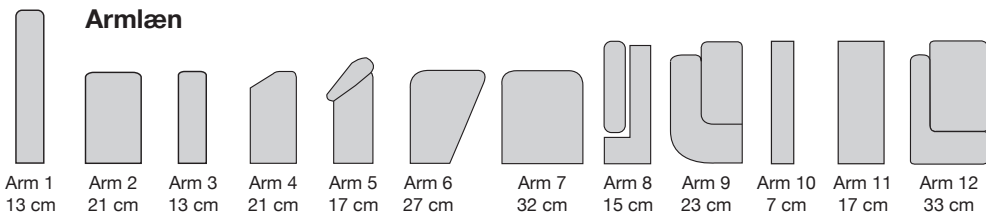

SCALA

Moduloversigt

Ryesberg Møbelfabrik

- en del af Jydsk Møbelværk

Her er et par eksempler:

Skala 1:30

1 cm på tegning = 30 cm

Afslutningsmoduler kan anvendes i stedet for armlæn.