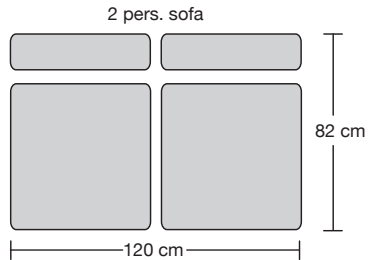

SCALA

Moduloversigt

Ryesberg Møbelfabrik

- en del af Jydsk Møbelværk

Her er et par eksempler:

Skala 1:30

1 cm på tegning = 30 cm

Afslutningsmoduler kan anvendes i stedet for armlæn.