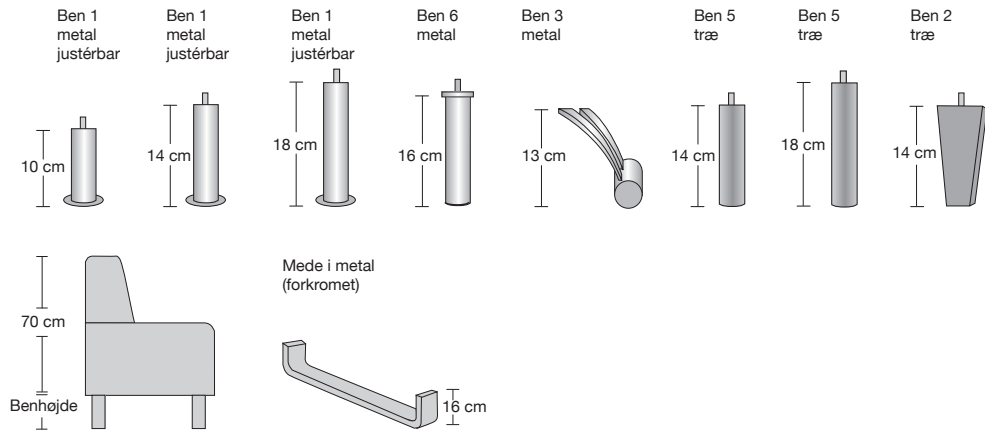

Ben: metal eller træ

Funktionsmoduler

Ryesberg Møbelfabrik

- en del af Jydsk Møbelværk

Viby Ringvej 106 - 8230 Åbyhøj - Tlf. 86 24 07 00 - CVR. nr. 31467810
Mandag - Fredag 10.00 - 17.30 - Lørdag 10.00 - 14.00 - www.ryesbergmoebelfabrik.dk

SCALA

Moduloversigt

Ryesberg Møbelfabrik

- en del af Jydsk Møbelværk

Her er et par eksempler:

Skala 1:30

1 cm på tegning = 30 cm

Afslutningsmoduler kan anvendes i stedet for armlæn.