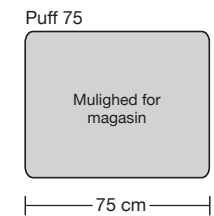

SCALA

Moduloversigt

Ryesberg Møbelfabrik

- en del af Jydsk Møbelværk

Her er et par eksempler:

Skala 1:30

1 cm på tegning = 30 cm

Afslutningsmoduler kan anvendes i stedet for armlæn.