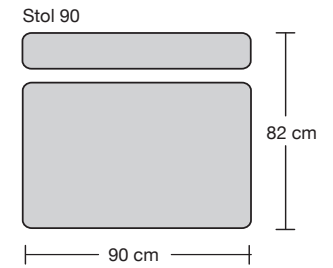

SCALA

Moduloversigt

Ryesberg Møbelfabrik

- en del af Jydsk Møbelværk

Her er et par eksempler:

Skala 1:30

1 cm på tegning = 30 cm

Afslutningsmoduler kan anvendes i stedet for armlæn.