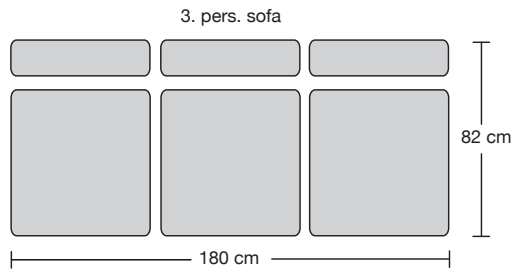

SCALA

Moduloversigt

Ryesberg Møbelfabrik

- en del af Jydsk Møbelværk

Her er et par eksempler:

Skala 1:30

1 cm på tegning = 30 cm

Afslutningsmoduler kan anvendes i stedet for armlæn.