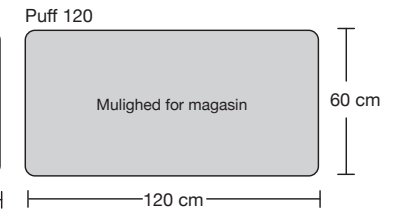

SCALA

Moduloversigt

Ryesberg Møbelfabrik

- en del af Jydsk Møbelværk

Her er et par eksempler:

Skala 1:30

1 cm på tegning = 30 cm

Afslutningsmoduler kan anvendes i stedet for armlæn.