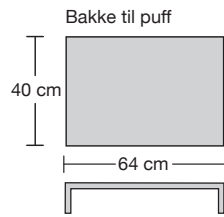

SCALA

Moduloversigt

Ryesberg Møbelfabrik

- en del af Jydsk Møbelværk

Her er et par eksempler:

Skala 1:30

1 cm på tegning = 30 cm

Afslutningsmoduler kan anvendes i stedet for armlæn.