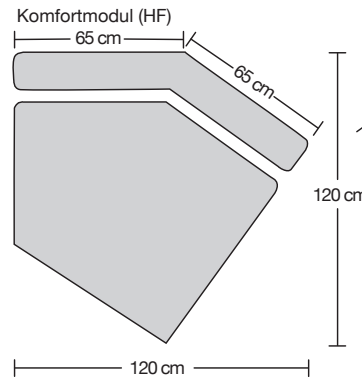

SCALA

Moduloversigt

Ryesberg Møbelfabrik

- en del af Jydsk Møbelværk

Her er et par eksempler:

Skala 1:30

1 cm på tegning = 30 cm

Afslutningsmoduler kan anvendes i stedet for armlæn.