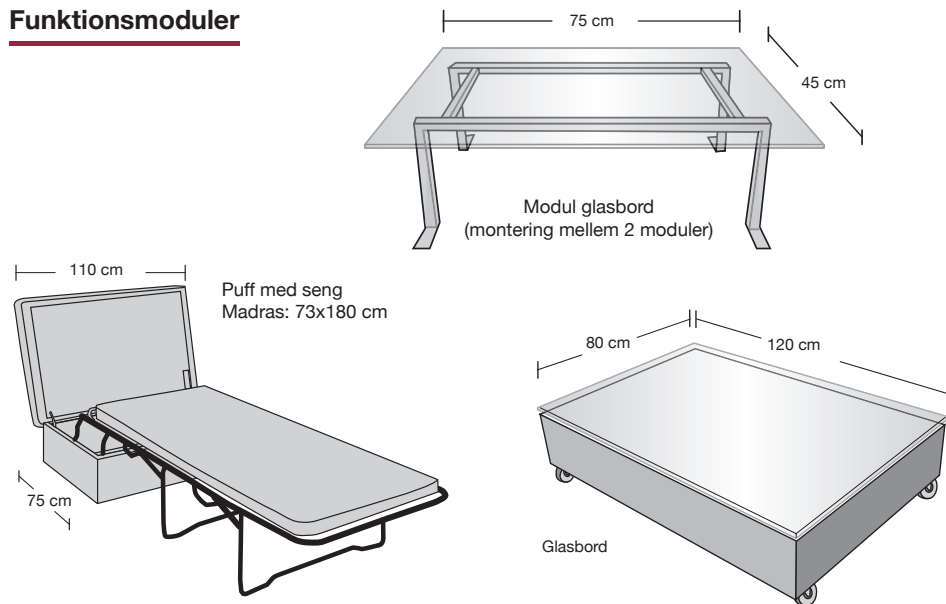

Funktionsmoduler