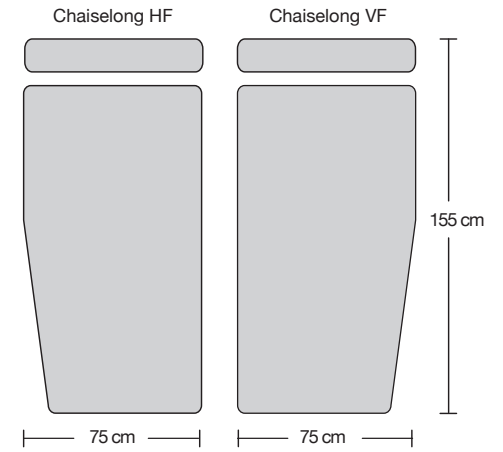

SCALA

Moduloversigt

Ryesberg Møbelfabrik

- en del af Jydsk Møbelværk

Her er et par eksempler:

Skala 1:30

1 cm på tegning = 30 cm

Afslutningsmoduler kan anvendes i stedet for armlæn.