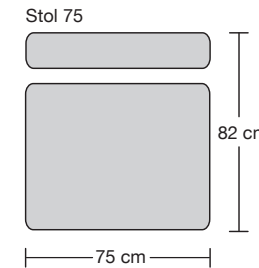

SCALA

Moduloversigt

Ryesberg Møbelfabrik

- en del af Jydsk Møbelværk

Her er et par eksempler:

Skala 1:30

1 cm på tegning = 30 cm

Afslutningsmoduler kan anvendes i stedet for armlæn.