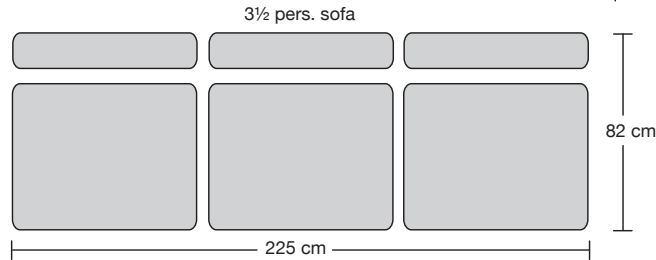

SCALA

Moduloversigt

Ryesberg Møbelfabrik

- en del af Jydsk Møbelværk

Her er et par eksempler:

Skala 1:30

1 cm på tegning = 30 cm

Afslutningsmoduler kan anvendes i stedet for armlæn.